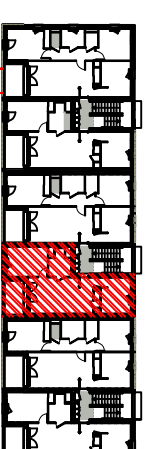

T2 / B102

Légende	
	ballon d'eau chaude
	chaudière
	PC TAAH
	interrupteur simple éclairage
	interrupteur simple éclairage + voyant
	interrupteur vo et vent
	bouton pousoir
	RJ 45
	prise télévision
	afficheur de consommation
	thermostat d'ambiance
	Double plafond
	reglette lumineuse
	éclairage d'extérieur
	vidéophone
	radiateur
	radiateur sèche serviettes

Nota : le présent plan est établi sur la base du dossier de réclamation et pourra subir des adaptations dimensionnelles, techniques et d'organisation, afin de répondre aux contraintes induites par les études détaillées d'exécution. Les portes, poteaux soffites et faux plafond n'apparaissent pas systématiquement sur le présent plan. Les éléments de mobilier, meubles et plan de travail ne sont placés qu'à titre indicatif. Les surfaces et cotations indiquées ne sont pas contractuelles et susceptibles de modifications.

ZEPHYR - La Turballe

BATIMENT B R+1 T2 - n°102

SURFACES

Sejour / Cuisine	31,53 m ²
Chambre	11,48 m ²
Salle de Bain + Wc	4,48 m ²
TOTAL	47,49 m²
ANNEXES	
Balcon :	5,97 m ²

Septembre 2024

indice 5