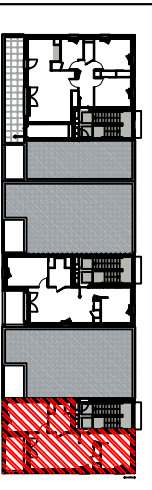

T2 / C201

Légende	
	ballon d'eau chaude
	chaudière
	PC 15A/1°
	interrupteur simple éclairage
	interrupteur simple éclairage + voyant
	interrupteur vo et vent
	bouton pousoir
	RJ 45
	prise télévision
	afficheur de consommation
	thermostat d'ambiance
	Double plafond
	reglette lumineuse
	éclairage décalé
	vidéoprise
	radiateur
	radiateur sèche serviettes

Nota : le présent plan est établi sur la base du dossier de réclamation et pourra subir des adaptations dimensionnelles, techniques et d'organisation, afin de répondre aux contraintes induites par les études détaillées d'exécution. Les portes, poteaux soffites et faux plafond n'apparaissent pas systématiquement sur le présent plan. Les éléments de mobilier, meubles et plan de travail ne sont placés qu'à titre indicatif. Les surfaces et cotations indiquées ne sont pas contractuelles et susceptibles de modifications.

ZEPHYR - La Turballe

BATIMENT C R+2 T2 - n°201

SURFACES

Séjour / Cuisine	31.53 m ²
Chambre	11.48 m ²
Salle de Bain + Wc	4.48 m ²
TOTAL	47.49 m²
ANNEXES	
Balcon :	5.75 m ²

Novembre 2023 indice 4