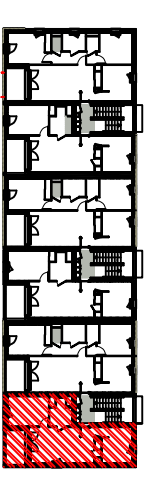

T2 / C102

Légende	
	ballon d'eau chaude
	chaudière
	PC TAAH
	interrupteur simple allumage
	interrupteur simple allumage + voyant
	interrupteur vo et vent
	bouton pousoir
	RJ 45
	prise télévision
	afficheur de consommation
	thermostat d'ambiance
	Double plafond
	reglette lumineuse
	éclairage décalé
	vidéopanne
	radiateur
	radiateur sèche serviettes

Nota : le présent plan est établi sur la base du dossier de réédification et pourra subir des adaptations dimensionnelles, techniques et d'organisation, afin de répondre aux contraintes induites par les études détaillées d'exécution. Les portes, poteaux soffites et faux plafond n'apparaissent pas systématiquement sur le présent plan. Les éléments de mobilier, meubles et plan de travail ne sont placés qu'à titre indicatif. Les surfaces et cotations indiquées ne sont pas contractuelles et susceptibles de modifications.

ZEPHYR - La Turballe

BATIMENT C R+1 T2 - n°102

#### SURFACES

Séjour / Cuisine	31,53 m <sup>2</sup>
Chambre	11,48 m <sup>2</sup>
Salle de Bain + Wc	4,48 m <sup>2</sup>
<b>TOTAL</b>	<b>47,49 m<sup>2</sup></b>
<b>ANNEXES</b>	
Balcon :	5,65 m <sup>2</sup>