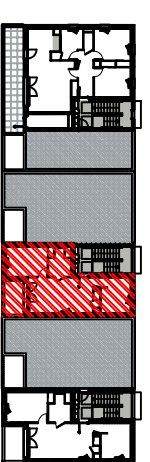

Légende	
	ballon d'eau chaude
	chaudière
	PC TAAH
	interrupteur simple allumage
	interrupteur simple allumage + voyant
	interrupteur vo et vent
	bouton pousoir
	RJ 45
	prise télévision
	officier de consommation
	thermostat d'ambiance
	Double plafond
	reglette lumineuse
	éclairage décalé
	vidéophone
	radiateur
	radiateur sèche serviettes

Nota : le présent plan est établi sur la base du dossier de réclamation et pourra subir des adaptations dimensionnelles, techniques et d'organisation, afin de répondre aux contraintes induites par les études détaillées d'exécution. Les portes, poteaux soffites et faux plafond n'apparaissent pas systématiquement sur le présent plan. Les éléments de mobilier, meubles et plan de travail ne sont placés qu'à titre indicatif. Les surfaces et cotations indiquées ne sont pas contractuelles et susceptibles de modifications.

ZEPHYR - La Turballe

BATIMENT B R+2 T2 - n°201

SURFACES

Séjour / Cuisine	31.00 m ²
Chambre	11.48 m ²
Salle de Bain + Wc	4.48 m ²

TOTAL 46.96 m²

ANNEXES

Balcon : 5.64 m²

Novembre 2023