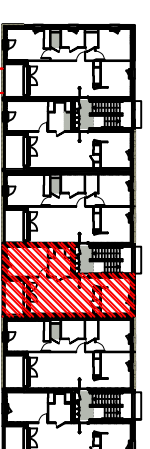

Légende	
	ballon d'eau chaude
	chaudière
	PC TAAH
	interrupteur simple éclairage
	interrupteur simple éclairage + voyant
	interrupteur vo et vent
	bouton poussoir
	RJ 45
	prise télévision
	afficheur de consommation
	thermostat d'ambiance
	Double plâtré
	reglette lumineuse
	éclairage extérieur
	vidéophone
	radiateur
	radiateur sèche serviettes

Nota : le présent plan est établi sur la base du dossier de réclamation et pourra subir des adaptations dimensionnelles, techniques et d'organisation, afin de répondre aux contraintes induites par les études détaillées d'exécution. Les portes, poteaux soffites et faux plafond n'apparaissent pas systématiquement sur le présent plan. Les éléments de mobilier, meubles et plan de travail ne sont placés qu'à titre indicatif. Les surfaces et cotations indiquées ne sont pas contractuelles et susceptibles de modifications.

ZEPHYR - La Turballe

BATIMENT B R+1 T2 - n°102

SURFACES

Sejour / Cuisine	31,53 m ²
Chambre	11,48 m ²
Salle de Bain + Wc	4,48 m ²
TOTAL	47,49 m²
ANNEXES	
Balcon :	5,97 m ²

Novembre 2023

indice 4