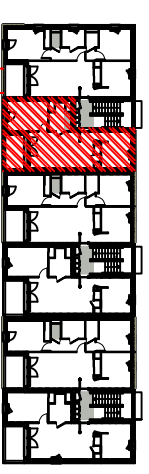

T2 / A102

Légende	
	ballon d'eau chaude
	chaudière
	PC TAAH
	interrupteur simple allumage
	interrupteur simple allumage + voyant
	interrupteur vo et vent
	bouton pousoir
	RJ 45
	prise télévision
	afficheur de consommation
	thermostat d'ambiance
	Double plafond
	reglette lumineuse
	éclairage d'extérieur
	vidéophone
	radiateur
	radiateur sèche serviettes

Nota : le présent plan est établi sur la base du dossier de réclamation et pourra subir des adaptations dimensionnelles, techniques et d'organisation, afin de répondre aux contraintes induites par les études détaillées d'exécution. Les portes, poteaux soffites et faux plafond n'apparaissent pas systématiquement sur le présent plan. Les éléments de mobilier, meubles et plan de travail ne sont placés qu'à titre indicatif. Les surfaces et cotations indiquées ne sont pas contractuelles et susceptibles de modifications.

ZEPHYR - La Turballe

BATIMENT A R+1 T2 - n°102

SURFACES

Séjour / Cuisine	31.53 m ²
Chambre	11.48 m ²
Salle de Bain + Wc	4.48 m ²
TOTAL	47.49 m²
ANNEXES	
Balcon :	5.97 m ²

Novembre 2023 indice 4