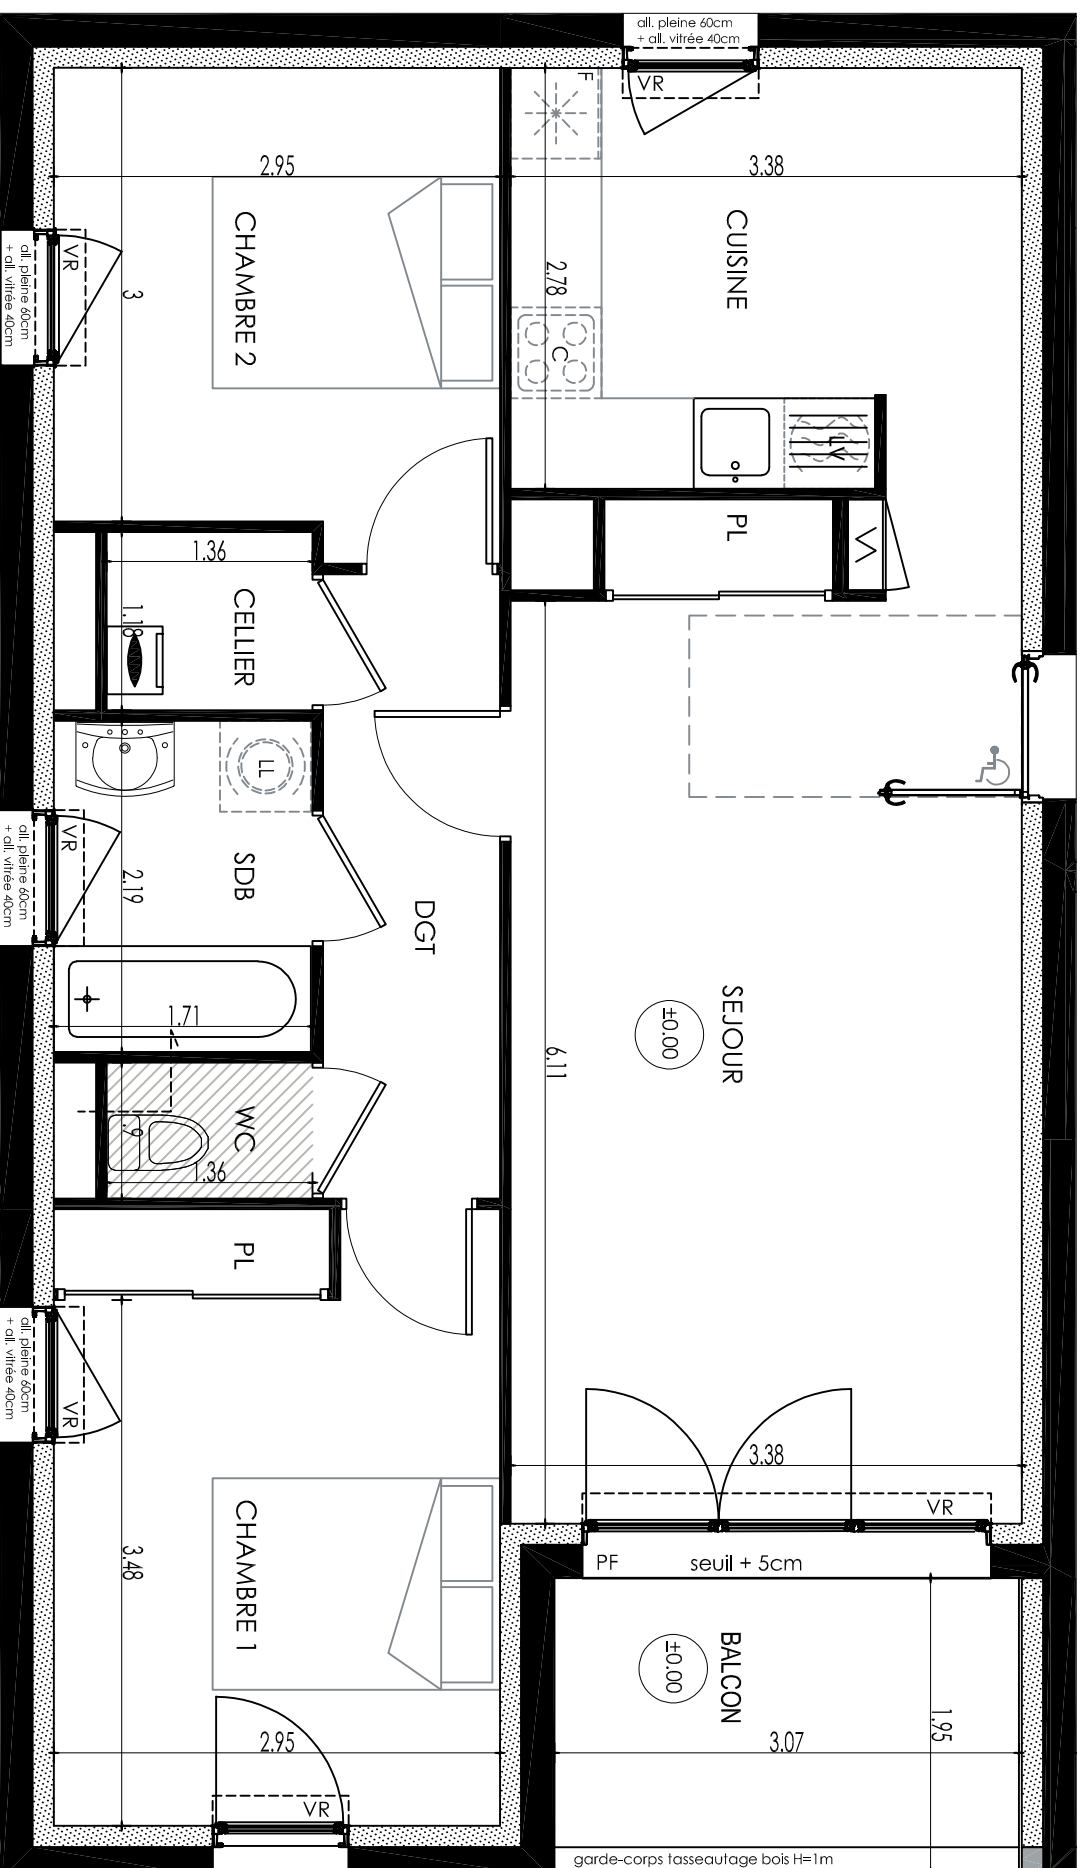

T3 / A101

Légende	
	ballon d'eau chaude
	chaudière
	PC TAA+
	interrupteur simple allumage
	interrupteur simple allumage + voyant
	interrupteur vo et vent
	bouton pousoir
	RJ 45
	prise télévision
	afficheur de consommation
	thermostat d'ambiance
	double plafond
	reglette lumineuse
	éclairage décalé
	vidéoprotection
	radiateur
	radiateur sèche serviettes

Nota : le présent plan est établi sur la base du dossier de réclamation et pourra subir des adaptations dimensionnelles, techniques et d'organisation, afin de répondre aux contraintes induites par les études détaillées d'exécution. Les poutres, poteaux soffites et faux plafond n'apparaissent pas systématiquement sur le présent plan. Les éléments de mobilier, meubles et plan de travail ne sont placés qu'à titre indicatif. Les surfaces et cotations indiquées ne sont pas contractuelles et susceptibles de modifications.

ZEPHYR - La Turballe

BATIMENT A R+1 T3 - n°101

SURFACES

Séjour / Cuisine	31.58 m ²
Dégagement	4.83 m ²
Chambre 1	11.99 m ²
Chambre 2	9.18 m ²
Salle de Bain	3.74 m ²
Wc	1.22 m ²
Cellier	1.61 m ²
TOTAL	64.15 m²
ANNEXES	
Balcon :	5.44 m ²