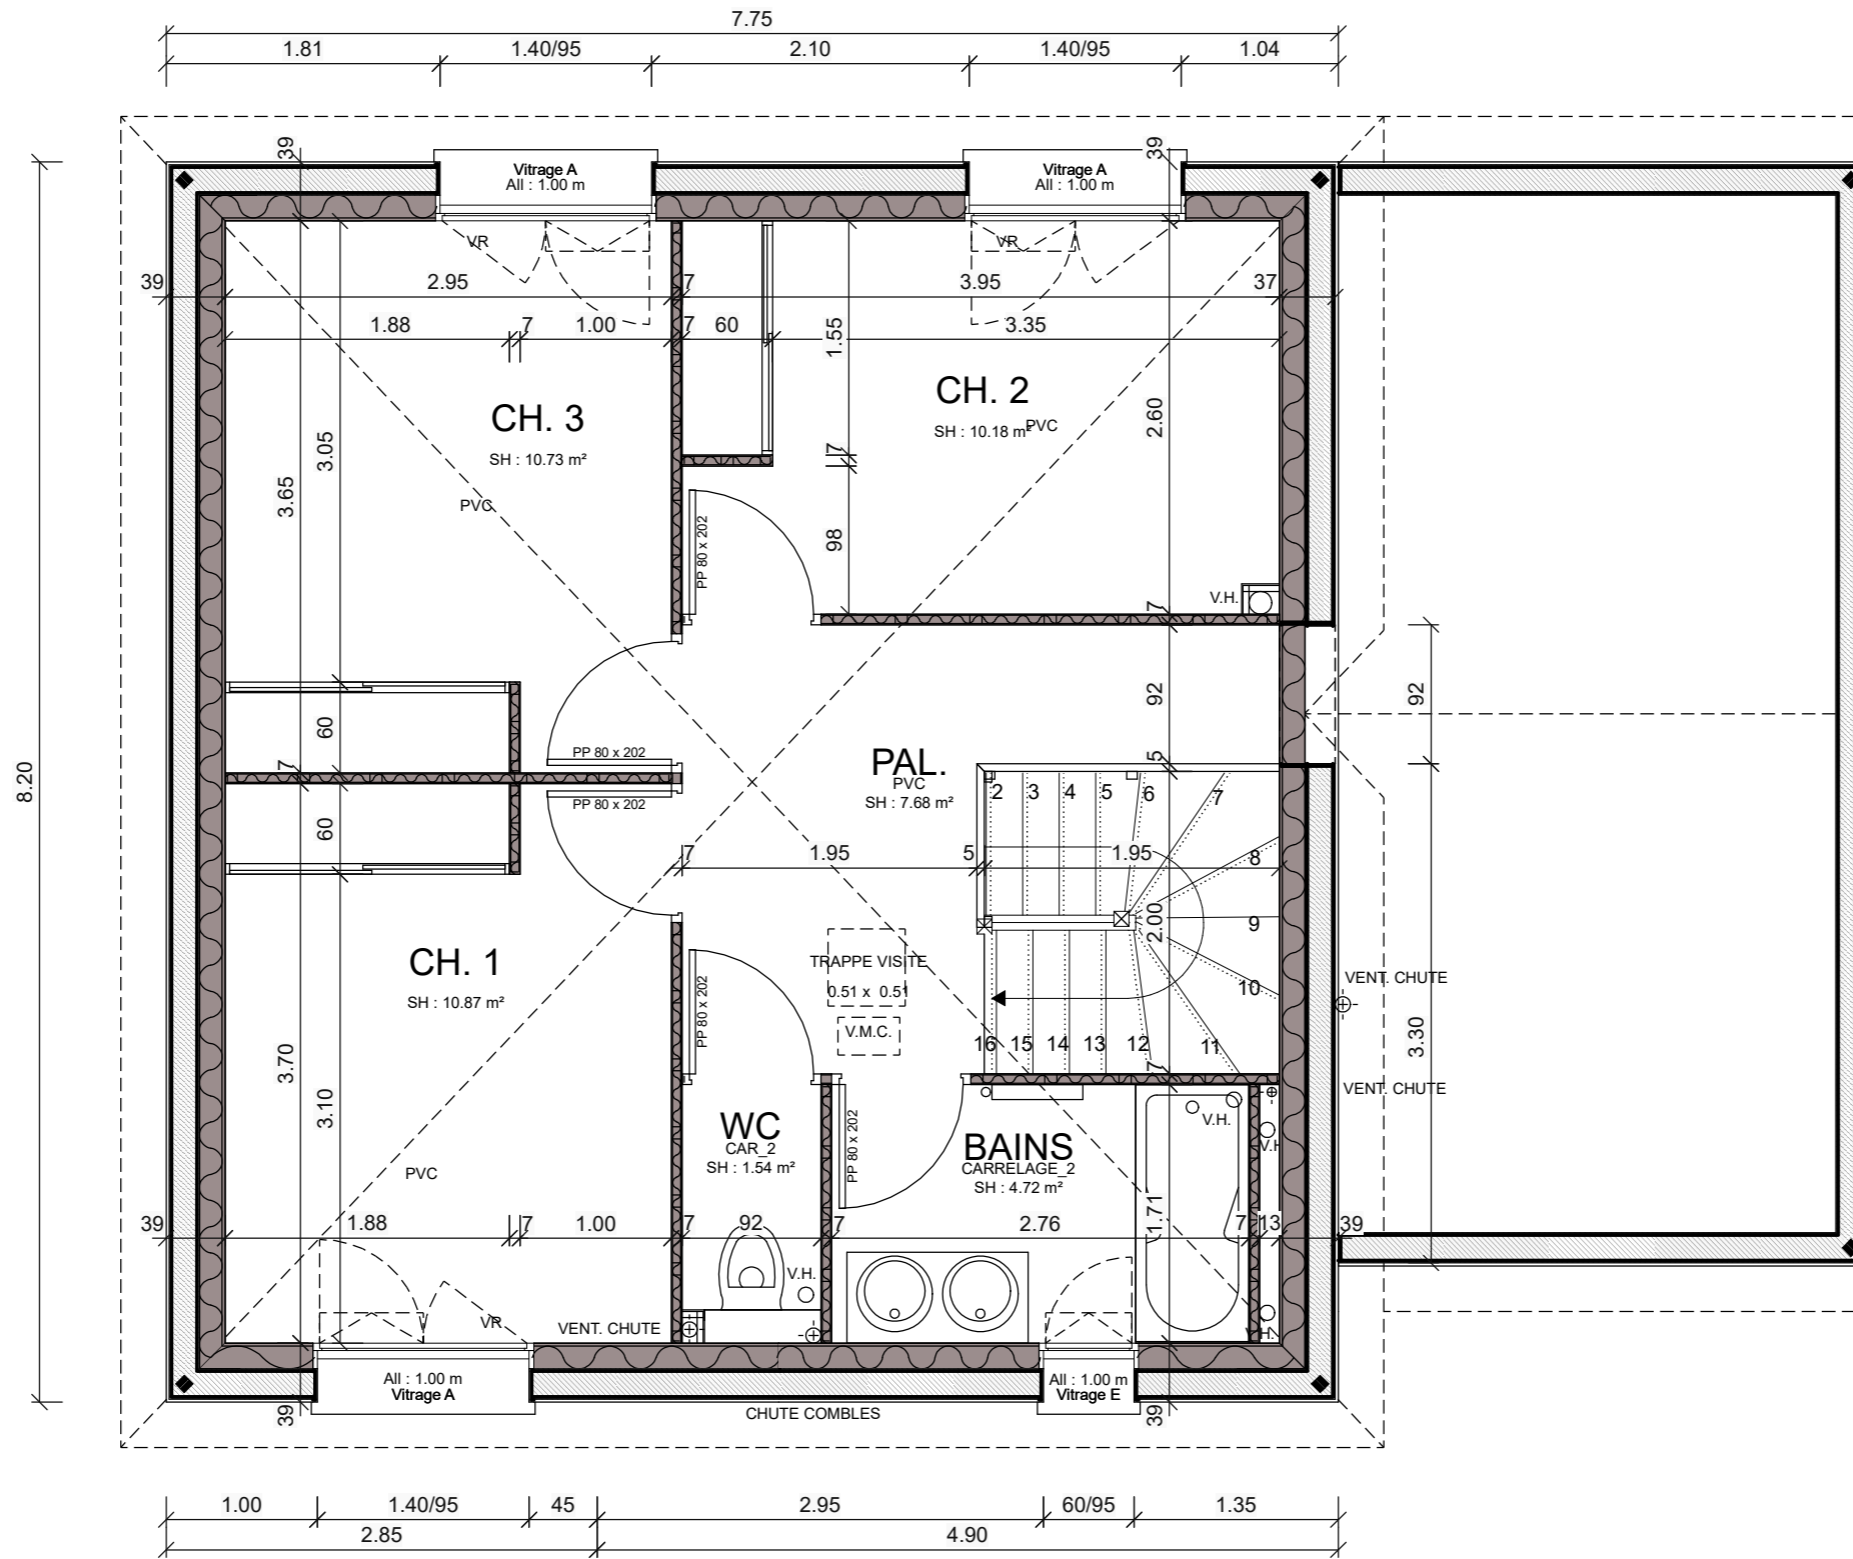

 <b>THELLIER ARCHITECTURE</b> 3, rue Jules Ferry 53000 LAVAL AGENCES THELLIER architecture Tél. 02 43 53 81 41 e.mail : agence.laval@thellier-archi.fr	MAITRE D'OUVRAGE : <b>COOP LOGIS</b>	
	CODE OPERATION : <b>CM382</b>	<b>PCMI</b>
<b>REZ DE CHAUSSEE</b>		ECH : 1/50