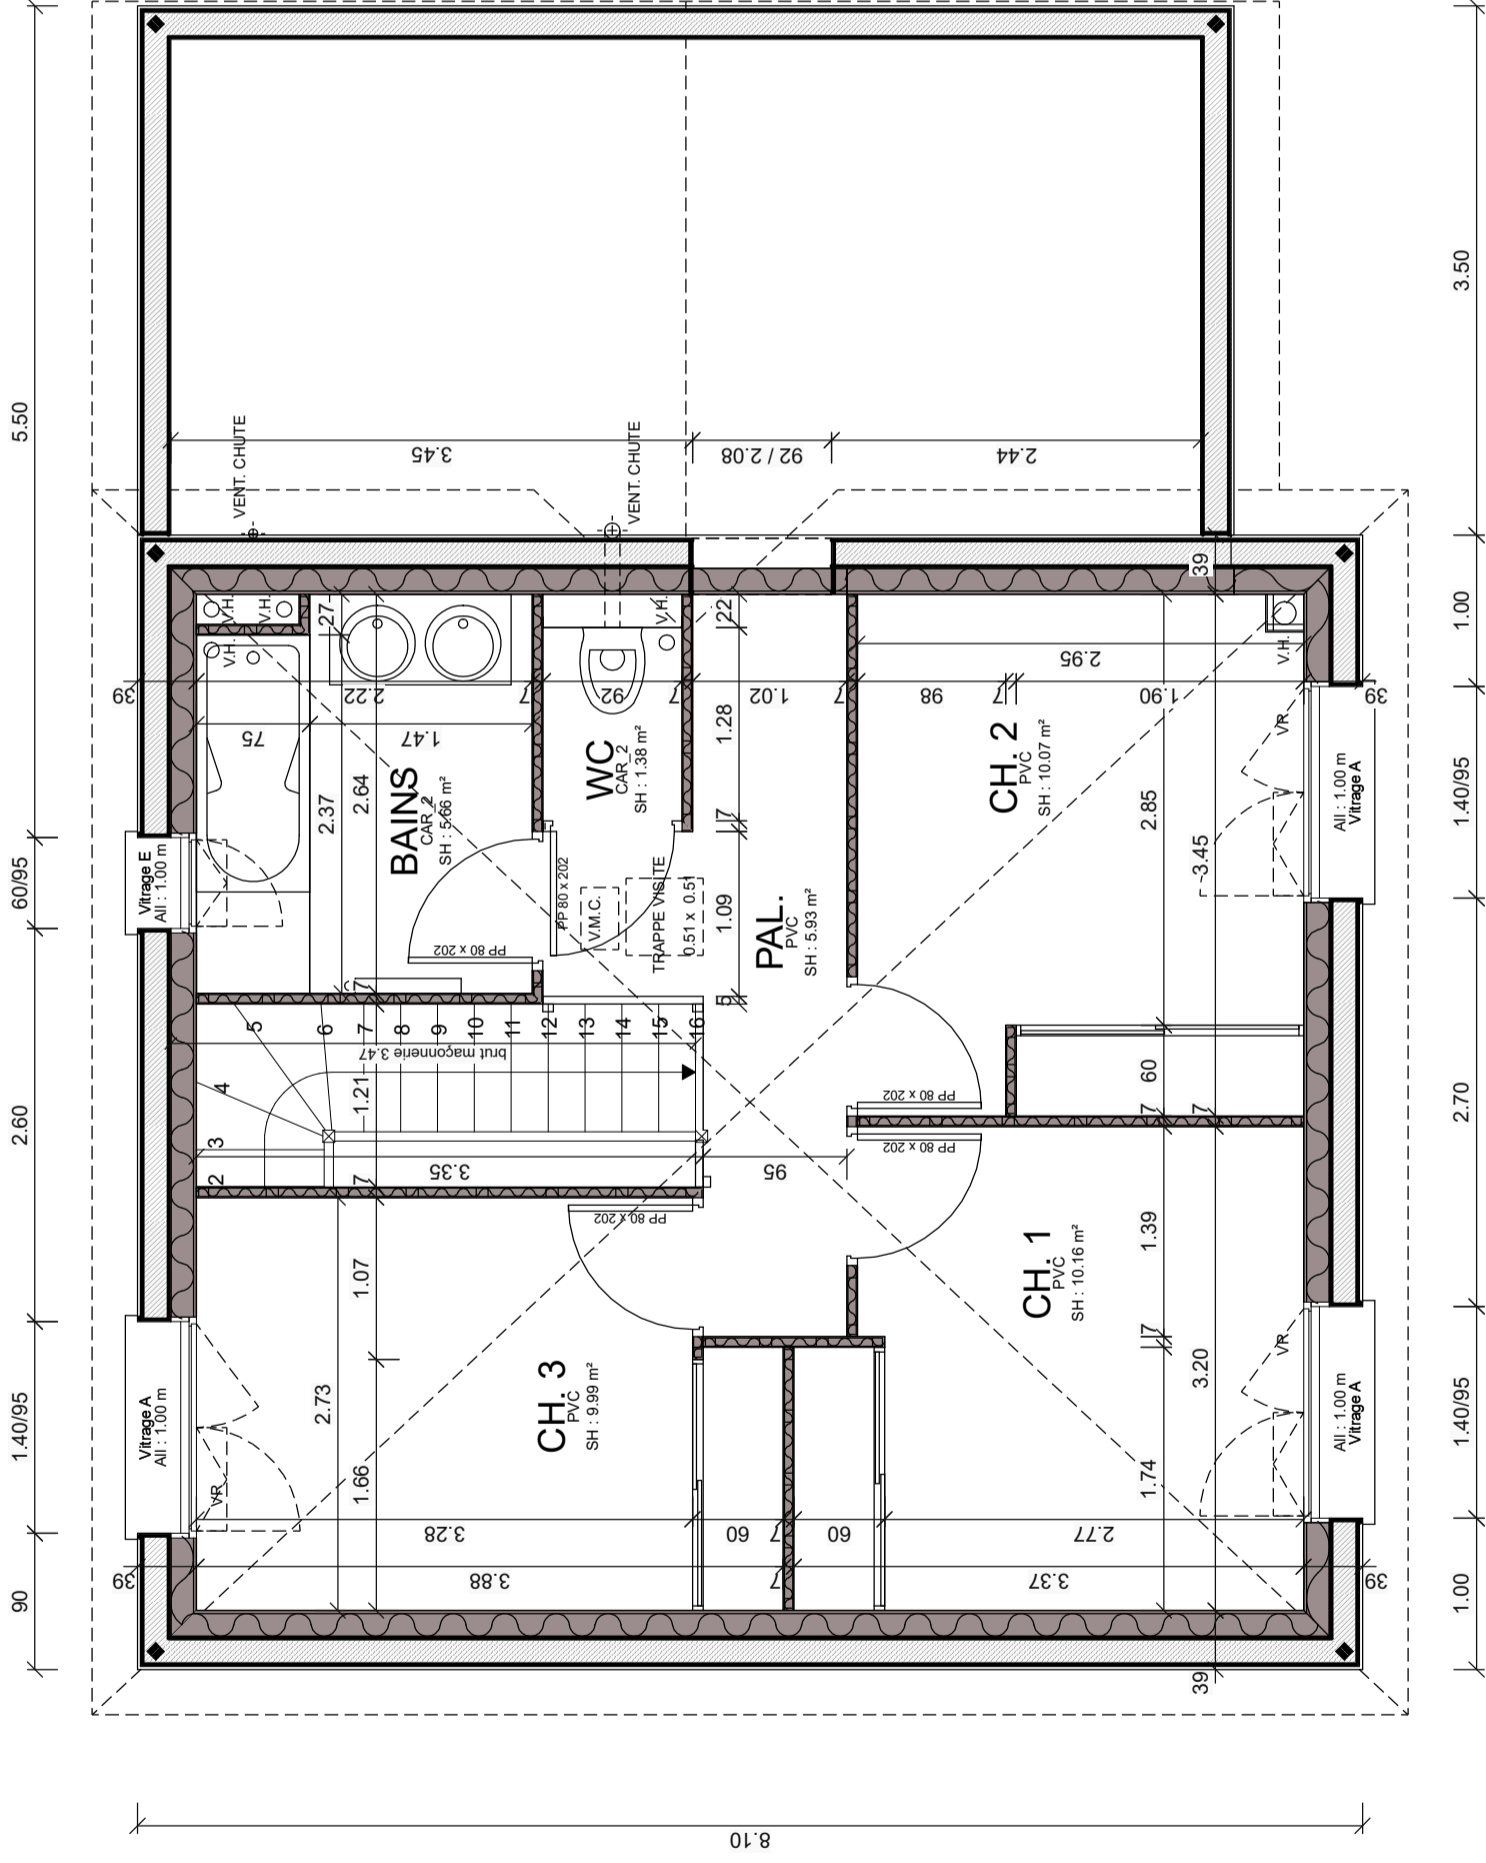

 THELLIER ARCHITECTURE 3, rue Jules Ferry 53000 LAVAL AGENCES THELLIER Tél.02 43 53 81 41 e.mail : agence.laval@thellier-archi.fr	MAITRE D'OUVRAGE : COOP LOGIS
	CODE OPERATION : CM076
REZ DE CHAUSSEE	ECH : 1/50