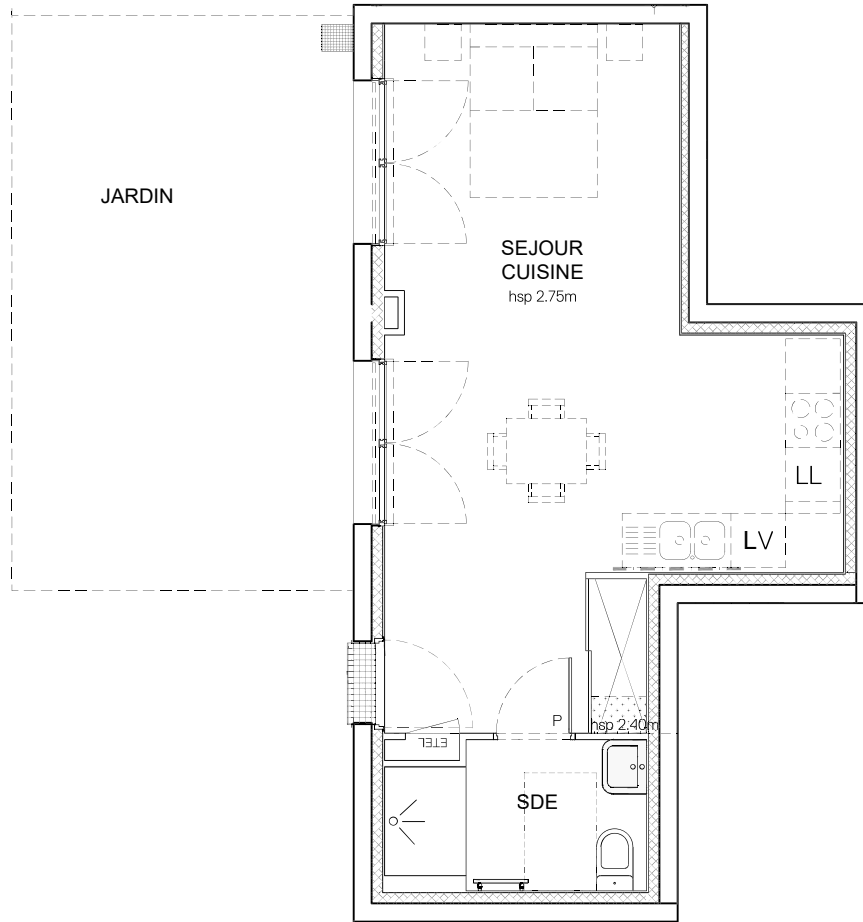

Les jardins de Lily - Erdre-Portrerie

Bât.	Etage	n° lot	Type
D	Rdc	D 01 BIS	T1

Pièce	Surface
Séjour / cuisine	29.38 m²
SdE	4.40 m²
TOTAL SHAB	33.78 m²
Jardin	23.88 m²

Nota

P	Porte	CH	Chaudière	EDEL	Tableau électrique	Placard	Gaine technique
F	Fenêtre	LL	Lave-linge	Lavabo sur colonne	Placard en TMA	Radiateur Sde/Sdb	
PF	Porte-fenêtre	LV	Lave-vaisselle	hsp	Hauteur sous plafond	Faux-plafond	Plafond droit à R+3, dans les lgts en duplex, sous rampants

PLAN DE VENTE

Date : mars 2023

Indice : E