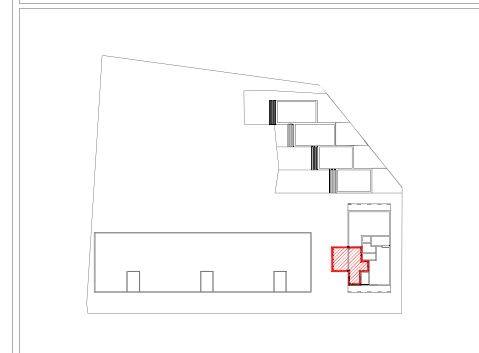

Bât.	Etage	n° lot	Type
D	Rdc	D 01 BIS	T1

Pièce	Surface
Séjour / cuisine	29.38 m²
SdE	4.40 m²
TOTAL SHAB	33.78 m²
Jardin	23.88 m²