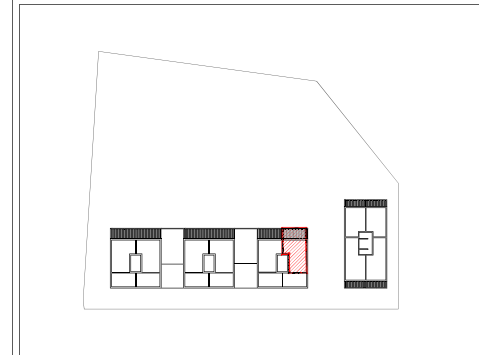

Bât.	Etage	n° lot	Type
C	R+2	C 03	T2

Pièce	Surface
Entrée	3.71 m²
Séjour	18.74 m²
Cuisine	6.31 m²
SdE	4.96 m²
Chambre	9.92 m²
TOTAL SHAB	43.64 m²
Loggia	16.77 m²