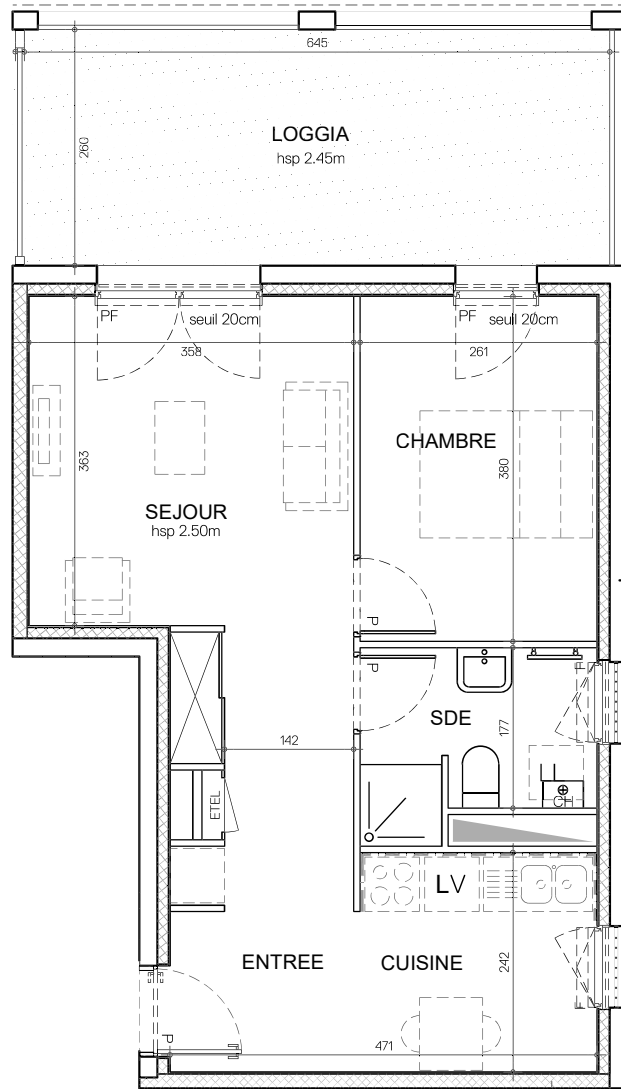

Les jardins de Lily - Erdre-Portrerie

Bât.	Etage	n° lot	Type
C	R+2	C 03	T2

Pièce	Surface
Entrée	3.71 m²
Séjour	18.74 m²
Cuisine	6.31 m²
SdE	4.96 m²
Chambre	9.92 m²
TOTAL SHAB	43.64 m²
Loggia	16.77 m²

Nota

P Porte	CH Chaudière	ETEL Tableau électrique	Placard	Gaine technique
F Fenêtre	LL Lave-linge	Lavabo sur colonne	Placard en TMA	Radiateur Sde/Sdb
PF Porte-fenêtre	LV Lave-vaisselle	hsp Hauteur sous plafond	Faux-plafond	Plafond droit à R+3, dans les lgmts en duplex, sous rampants

PLAN DE VENTE

Date : mars 2023

Indice : E