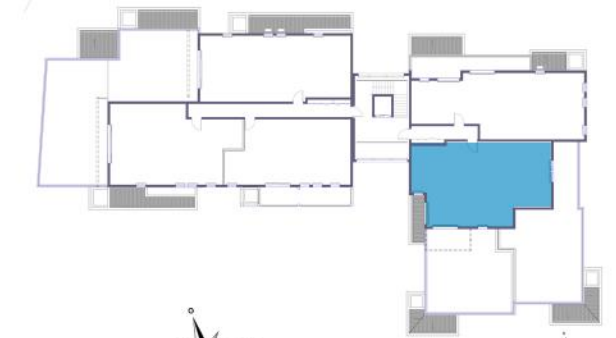

LES TERRASSES

d'Hélios

Coop Logis 

Groupe ActionLogement

22, rue Royallieu - CS 10929 - 53009 LAVAL cedex

NIVEAU 3

LOGEMENT 305 - T4

Séjour/Cuisine	34.98
Chambre 1	9.82
Chambre 2	9.35
Chambre 3	12.43
SDD	5.21
Cellier	2.37
wc	2.27
Dégagements	9.11
Placards	1.93
TOTAL	87.47
Terrasse	62.36

ECHELLE : 1/50

Le présent plan est établi sur la base du dossier de consultation des entreprises et pourra subir des adaptations dimensionnelles, techniques et d'organisation afin de répondre aux contraintes induites par les études détaillées d'exécution.

Les poutres, poteaux, soffites, canalisations et faux plafonds n'apparaissent pas systématiquement sur le présent plan.

Les éléments de mobilier ne sont placés qu'à titre indicatif. La hauteur sous plafond des pièces est de 2.50m sauf mention contraire.