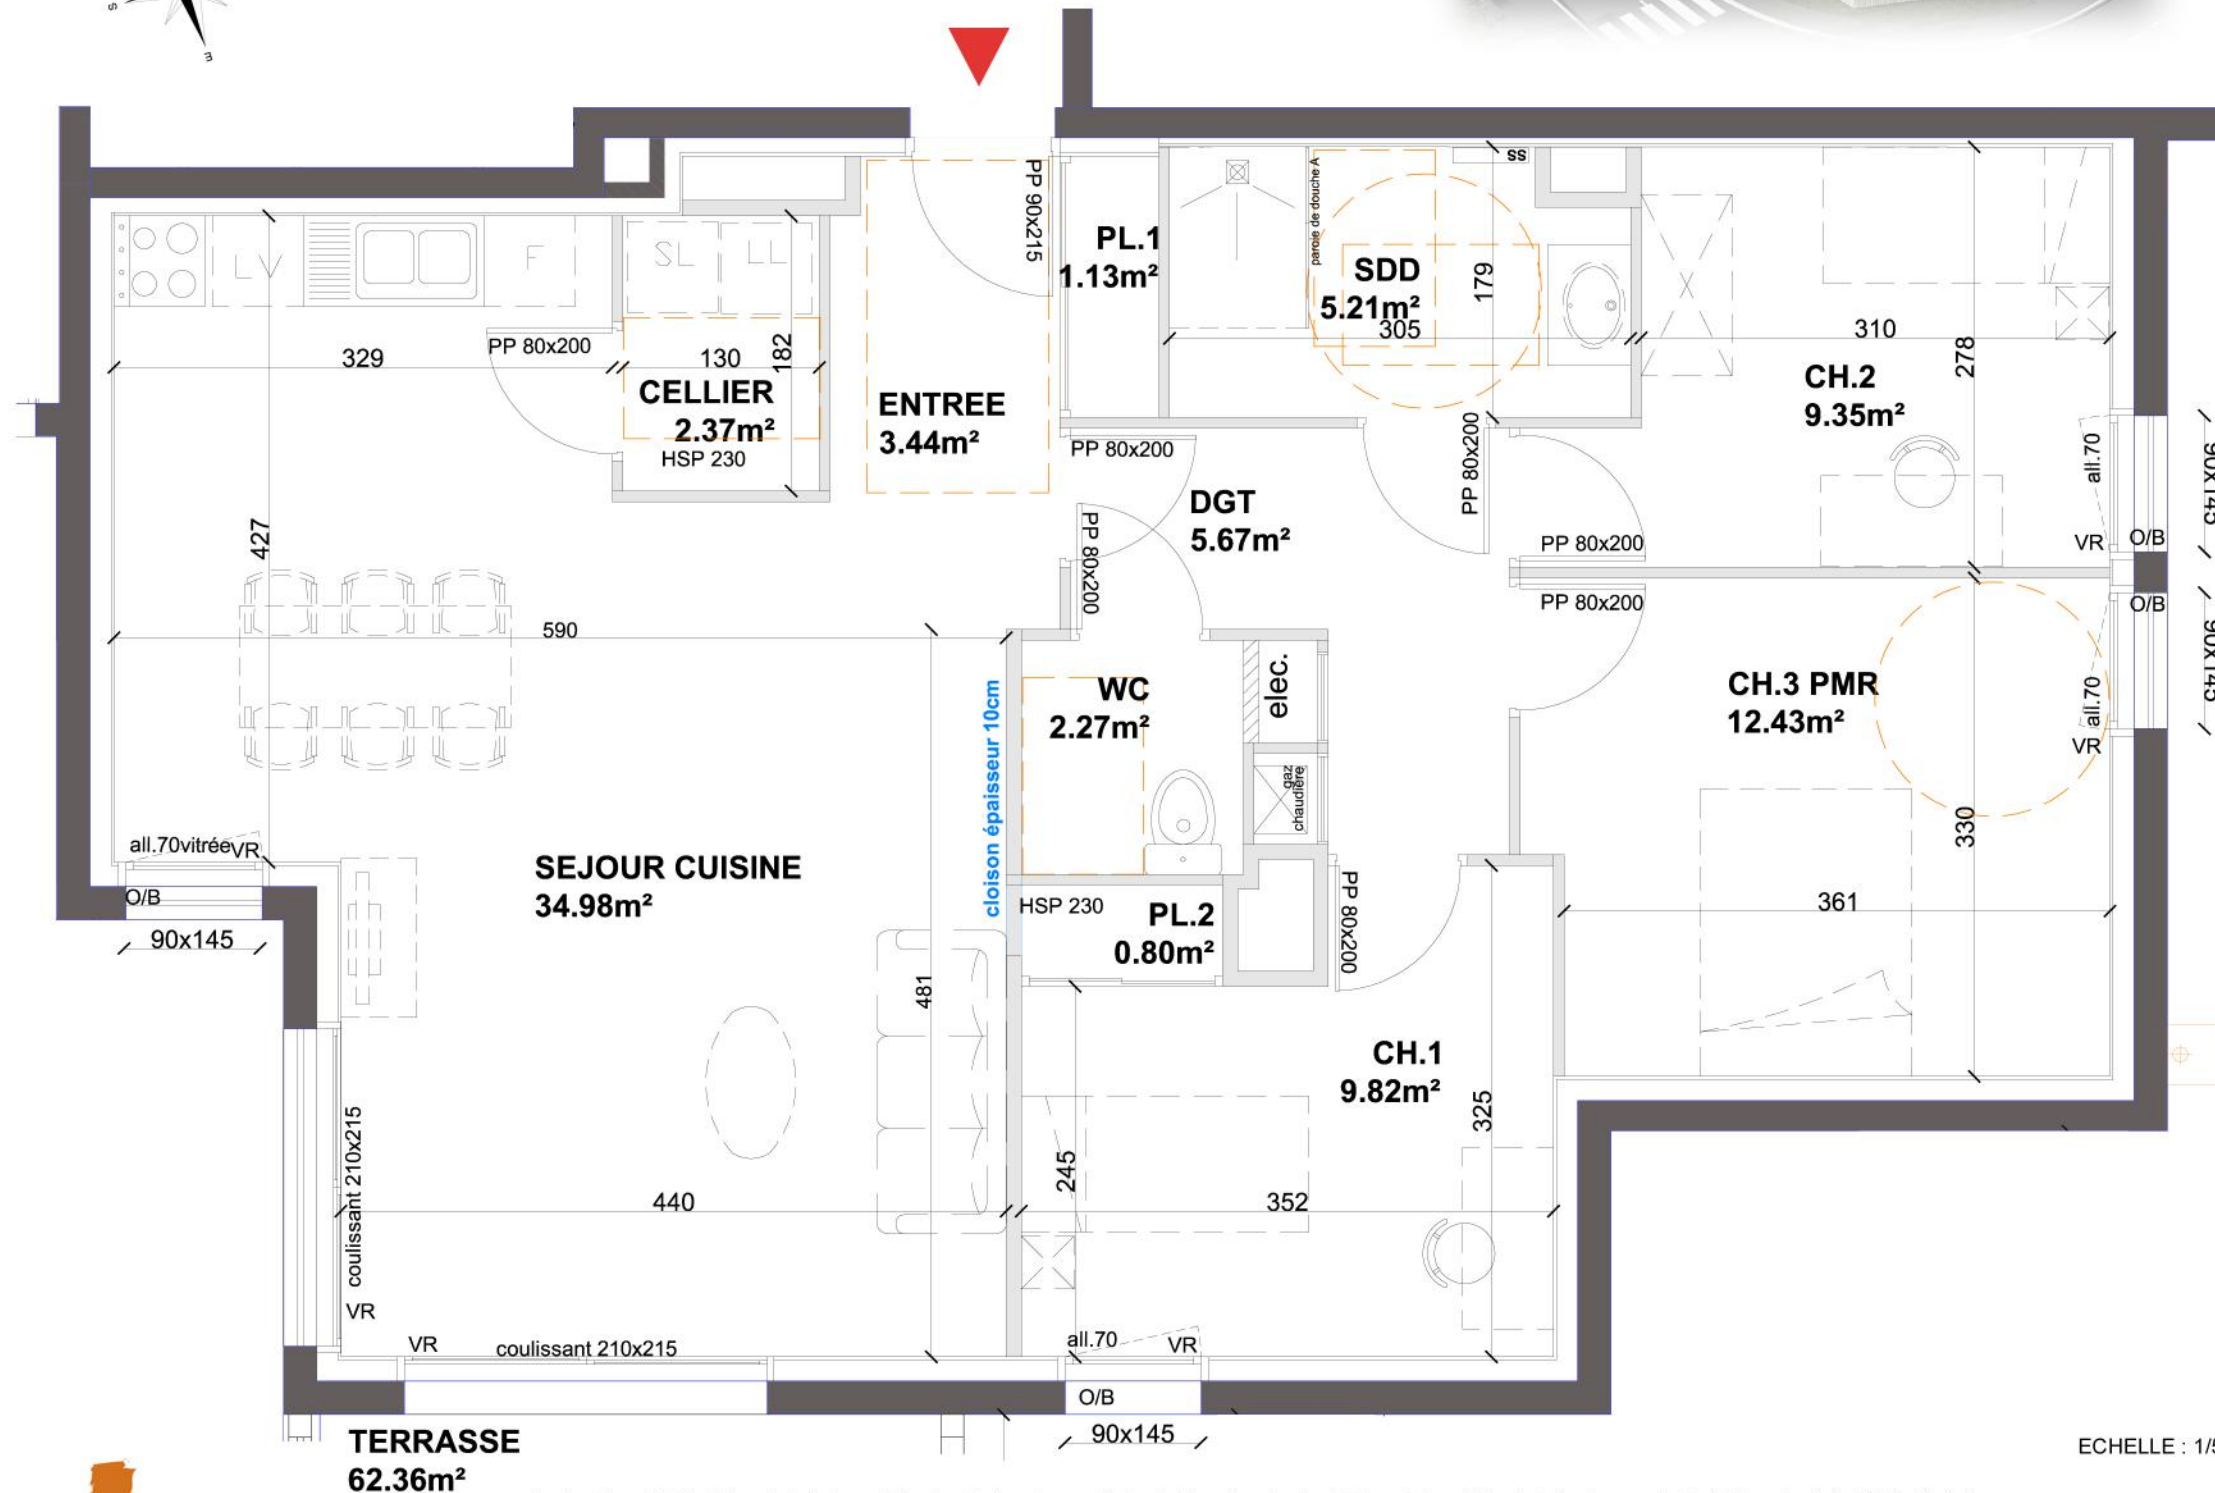

LES TERRASSES

d'Hélios

Coop Logis 

Groupe ActionLogement

22, rue Royallieu - CS 10929 - 53009 LAVAL cedex

NIVEAU 3

LOGEMENT 305 - T4

Séjour/Cuisine	34.98
Chambre 1	9.82
Chambre 2	9.35
Chambre 3	12.43
SDD	5.21
Cellier	2.37
wc	2.27
Dégagements	9.11
Placards	1.93
TOTAL	87.47
Terrasse	62.36

ECHELLE : 1/50

Le présent plan est établi sur la base du dossier de consultation des entreprises et pourra subir des adaptations dimensionnelles, techniques et d'organisation afin de répondre aux contraintes induites par les études détaillées d'exécution.

Les poutres, poteaux, soffites, canalisations et faux plafonds n'apparaissent pas systématiquement sur le présent plan.

Les éléments de mobilier ne sont placés qu'à titre indicatif. La hauteur sous plafond des pièces est de 2.50m sauf mention contraire.