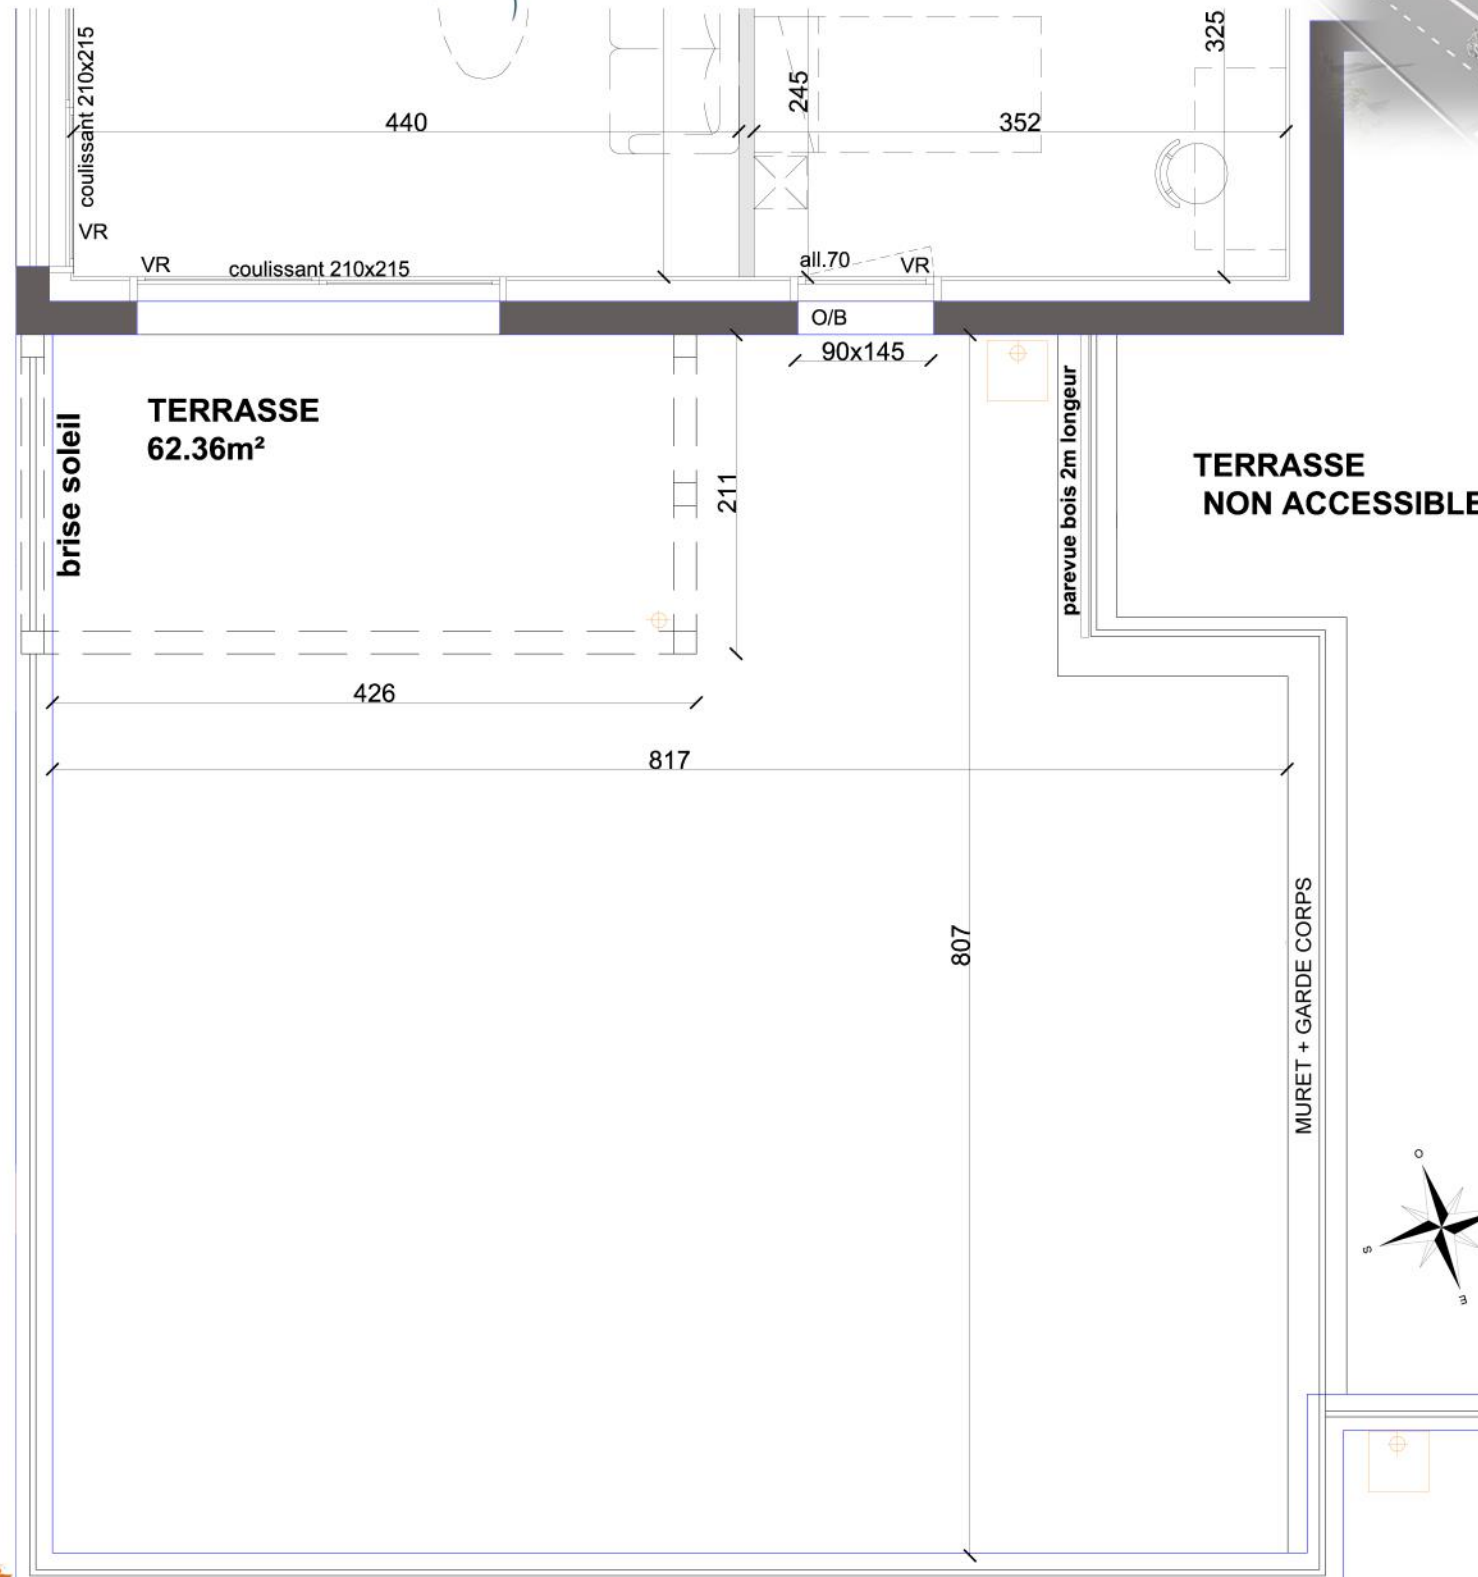

LES TERRASSES

d'Hélios

Coop Logis

Groupe ActionLogement

22, rue Royallieu - CS 10929 - 53009 LAVAL cedex

NIVEAU 3

LOGEMENT 305 - T4

Séjour/Cuisine	34.98
Chambre 1	9.82
Chambre 2	9.35
Chambre 3	12.43
SDD	5.21
Cellier	2.37
wc	2.27
Dégagements	9.11
Placards	1.93
TOTAL	87.47
Terrasse	62.36

ECHELLE : 1/50

Le présent plan est établi sur la base du dossier de consultation des entreprises et pourra subir des adaptations dimensionnelles, techniques et d'organisation afin de répondre aux contraintes induites par les études détaillées d'exécution.

Les poutres, poteaux, soffites, canalisations et faux plafonds n'apparaissent pas systématiquement sur le présent plan.

Les éléments de mobilier ne sont placés qu'à titre indicatif. La hauteur sous plafond des pièces est de 2.50m sauf mention contraire.

Les cloisons séparatives ont une épaisseur de 7cm sauf mention contraire. L'ensemble des menuiseries sont équipées de volets roulants. Les fenêtres ont une allège de 70cm sauf mention contraire.