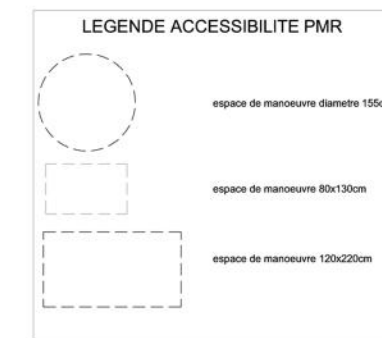

LES TERRASSES

d'Hélios

Coop Logis

Groupe ActionLogement

22, rue Royallieu - CS 10929 - 53009 LAVAL cedex

NIVEAU 3

LOGEMENT 305 - T4

Séjour/Cuisine	34.98
Chambre 1	9.82
Chambre 2	9.35
Chambre 3	12.43
SDD	5.21
Cellier	2.37
wc	2.27
Dégagements	9.11
Placards	1.93
TOTAL	87.47
Terrasse	62.36

ECHELLE : 1/50

Le présent plan est établi sur la base du dossier de consultation des entreprises et pourra subir des adaptations dimensionnelles, techniques et d'organisation afin de répondre aux contraintes induites par les études détaillées d'exécution.

Les poutres, poteaux, soffites, canalisations et faux plafonds n'apparaissent pas systématiquement sur le présent plan.

Les éléments de mobilier ne sont placés qu'à titre indicatif. La hauteur sous plafond des pièces est de 2.50m sauf mention contraire.

Les cloisons séparatives ont une épaisseur de 7cm sauf mention contraire. L'ensemble des menuiseries sont équipées de volets roulants. Les fenêtres ont une allège de 70cm sauf mention contraire.