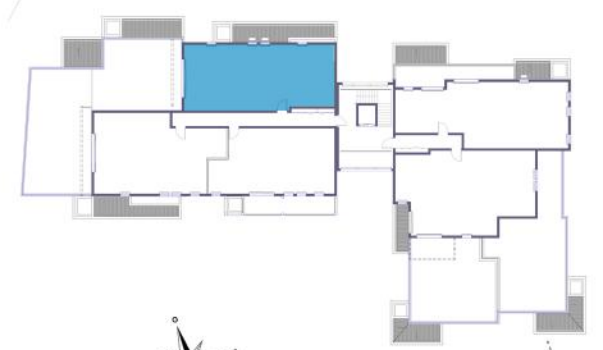

Les poutres, poteaux, soffites, canalisations et faux plafonds n'apparaissent pas systématiquement sur le présent plan.

Les éléments de mobilier ne sont placés qu'à titre indicatif. La hauteur sous plafond des pièces est de 2.50m sauf mention contraire.

Les cloisons séparatives ont une épaisseur de 7cm sauf mention contraire. L'ensemble des menuiseries sont équipées de volets roulants. Les fenêtres ont une allège de 70cm sauf mention contraire.

AGENCE THELLIER
architecte

LES TERRASSES

Coop Logis

Groupe ActionLogement

22, rue Royallieu - CS 10929 - 53009 LAVAL cedex

NIVEAU 3

LOGEMENT 303 - T4

Séjour/Cuisine	32.22
Chambre 1	10.77
Chambre 2	9.72
Chambre 3	9.51
SDD	6.00
Cellier	2.77
wc	2.30
Dégagement	6.40
Placard	0.96
TOTAL	80.65
Terrasse	52.46

ECHELLE : 1/50

Le présent plan est établi sur la base du dossier de consultation des entreprises et pourra subir des adaptations dimensionnelles, techniques et d'organisation afin de répondre aux contraintes induites par les études détaillées d'exécution.
 Les poutres, poteaux, soffites, canalisations et faux plafonds n'apparaissent pas systématiquement sur le présent plan.
 Les éléments de mobilier ne sont placés qu'à titre indicatif. La hauteur sous plafond des pièces est de 2.50m sauf mention contraire.
 Les cloisons séparatives ont une épaisseur de 7cm sauf mention contraire. L'ensemble des menuiseries sont équipées de volets roulants. Les fenêtres ont une allège de 70cm sauf mention contraire.