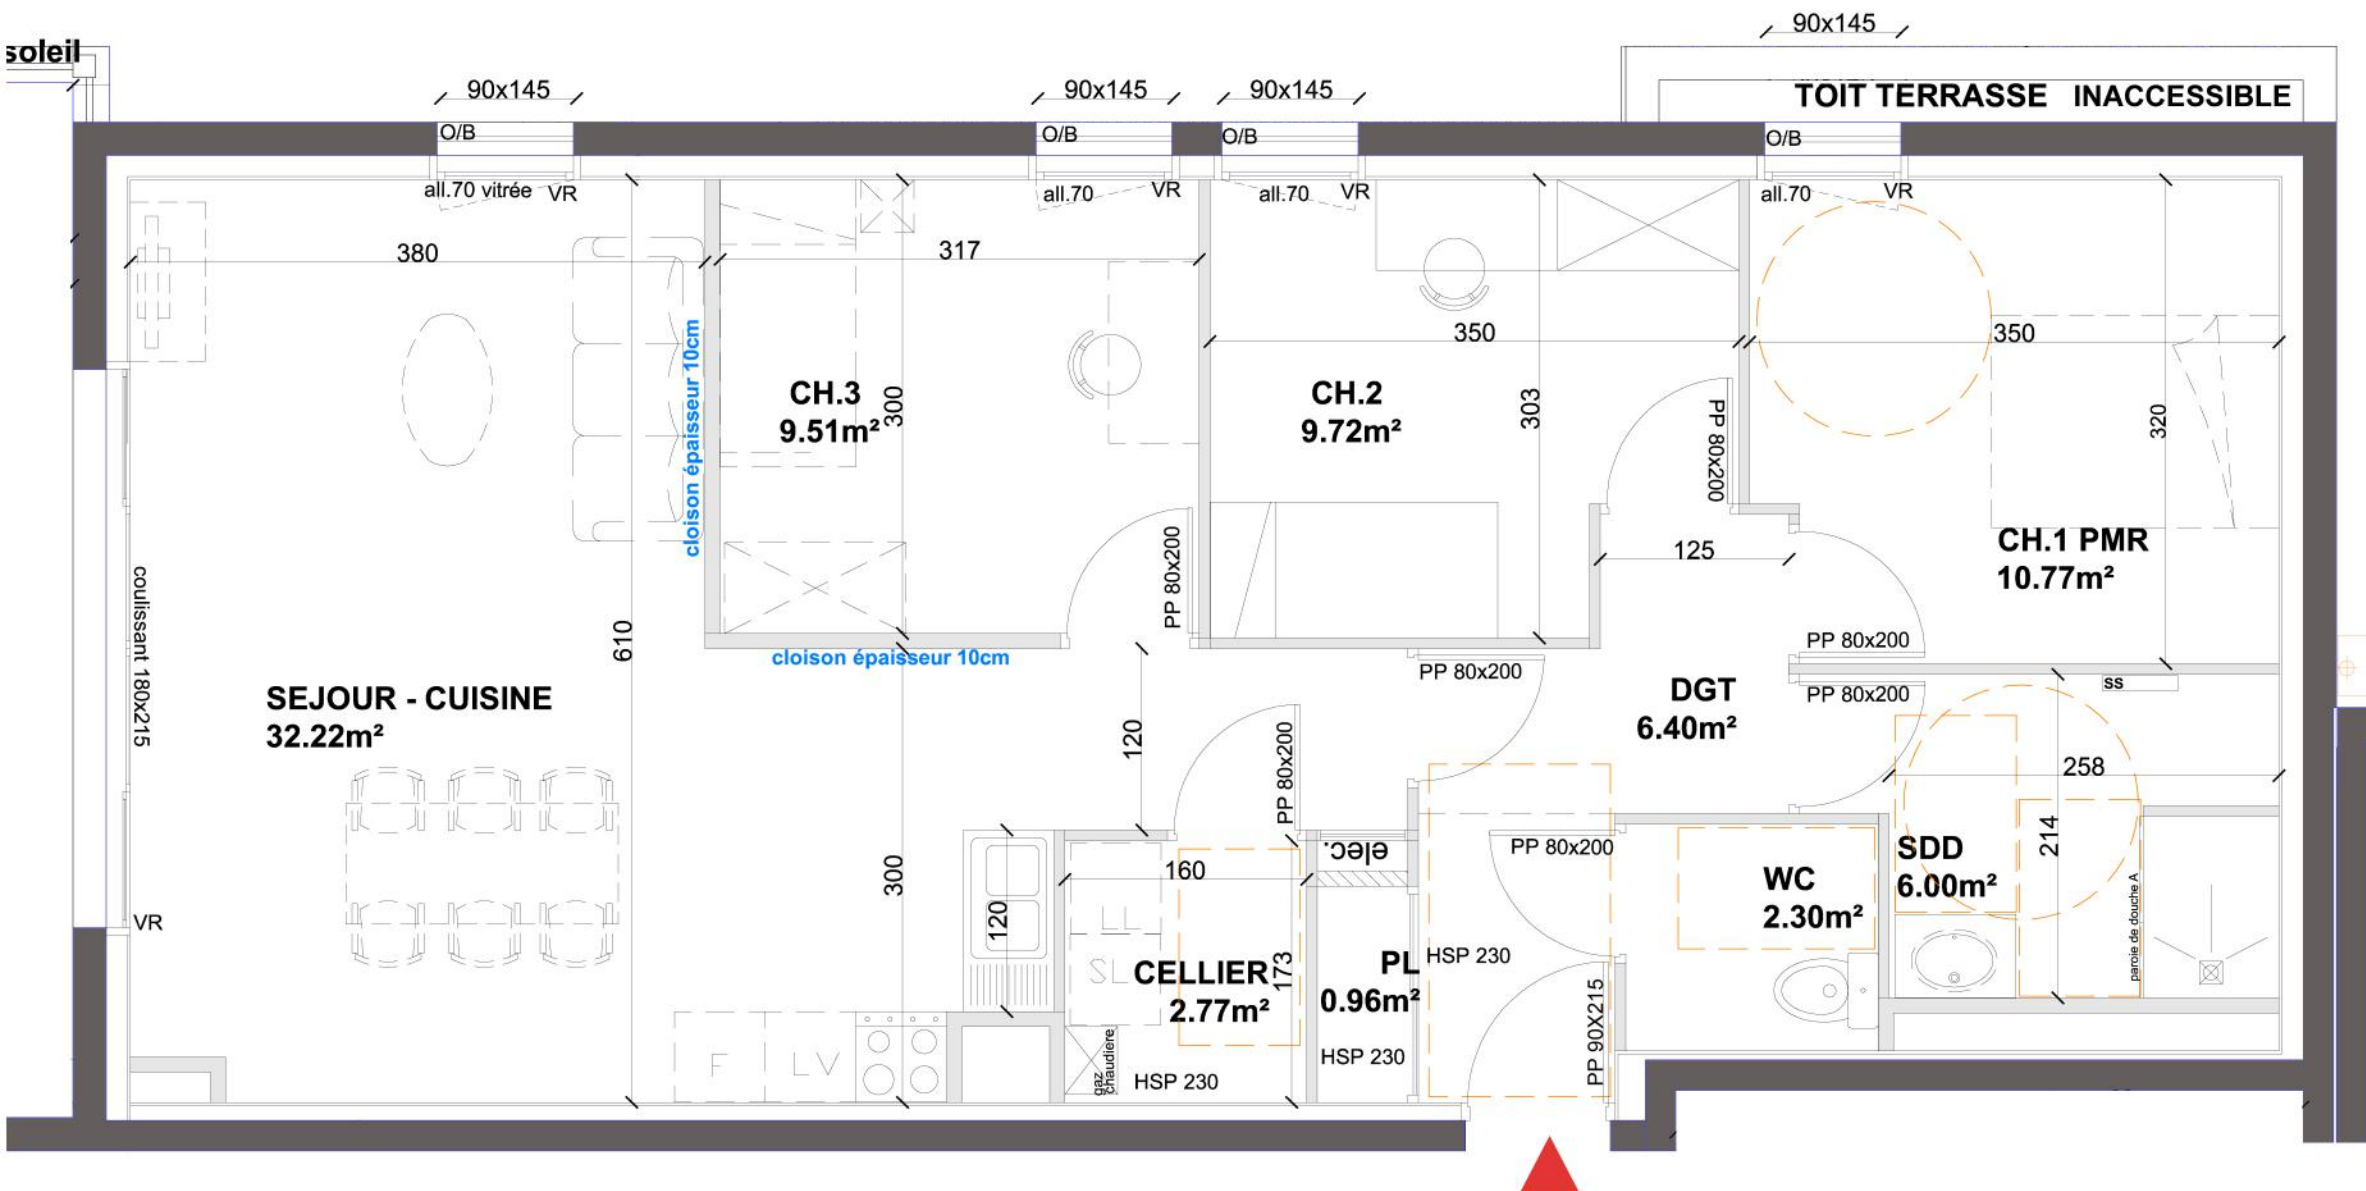

LES TERRASSES

d'Hélios

Coop Logis 

Groupe ActionLogement

22, rue Royallieu - CS 10929 - 53009 LAVAL cedex

NIVEAU 3

LOGEMENT 303 - T4

Séjour/Cuisine	32.22
Chambre 1	10.77
Chambre 2	9.72
Chambre 3	9.51
SDD	6.00
Cellier	2.77
wc	2.30
Dégagement	6.40
Placard	0.96
TOTAL	80.65
Terrasse	52.46

ECHELLE : 1/50

Le présent plan est établi sur la base du dossier de consultation des entreprises et pourra subir des adaptations dimensionnelles, techniques et d'organisation afin de répondre aux contraintes induites par les études détaillées d'exécution.

Les poutres, poteaux, soffites, canalisations et faux plafonds n'apparaissent pas systématiquement sur le présent plan.

Les éléments de mobilier ne sont placés qu'à titre indicatif. La hauteur sous plafond des pièces est de 2.50m sauf mention contraire.

ECHELLE : 1/50

Le présent plan est établi sur la base du dossier de consultation des entreprises et pourra subir des adaptations dimensionnelles, techniques et d'organisation afin de répondre aux contraintes induites par les études détaillées d'exécution.
 Les poutres, poteaux, soffites, canalisations et faux plafonds n'apparaissent pas systématiquement sur le présent plan.
 Les éléments de mobilier ne sont placés qu'à titre indicatif. La hauteur sous plafond des pièces est de 2.50m sauf mention contraire.
 Les cloisons séparatives ont une épaisseur de 7cm sauf mention contraire. L'ensemble des menuiseries sont équipées de volets roulants. Les fenêtres ont une allège de 70cm sauf mention contraire.