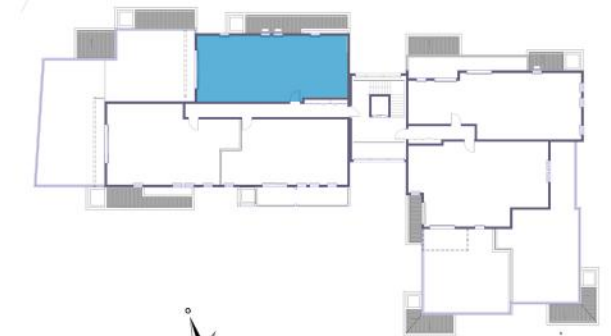

LES TERRASSES

d'Hélios

Coop Logis 

Groupe ActionLogement

22, rue Royallieu - CS 10929 - 53009 LAVAL cedex

NIVEAU 3

LOGEMENT 303 - T4

Séjour/Cuisine	32.22
Chambre 1	10.77
Chambre 2	9.72
Chambre 3	9.51
SDD	6.00
Cellier	2.77
wc	2.30
Dégagement	6.40
Placard	0.96
TOTAL	80.65
Terrasse	52.46

ECHELLE : 1/50

Le présent plan est établi sur la base du dossier de consultation des entreprises et pourra subir des adaptations dimensionnelles, techniques et d'organisation afin de répondre aux contraintes induites par les études détaillées d'exécution.

Les poutres, poteaux, soffites, canalisations et faux plafonds n'apparaissent pas systématiquement sur le présent plan.

Les éléments de mobilier ne sont placés qu'à titre indicatif. La hauteur sous plafond des pièces est de 2.50m sauf mention contraire.

ECHELLE : 1/50

Le présent plan est établi sur la base du dossier de consultation des entreprises et pourra subir des adaptations dimensionnelles, techniques et d'organisation afin de répondre aux contraintes induites par les études détaillées d'exécution.
 Les poutres, poteaux, soffites, canalisations et faux plafonds n'apparaissent pas systématiquement sur le présent plan.
 Les éléments de mobilier ne sont placés qu'à titre indicatif. La hauteur sous plafond des pièces est de 2.50m sauf mention contraire.
 Les cloisons séparatives ont une épaisseur de 7cm sauf mention contraire. L'ensemble des menuiseries sont équipées de volets roulants. Les fenêtres ont une allège de 70cm sauf mention contraire.