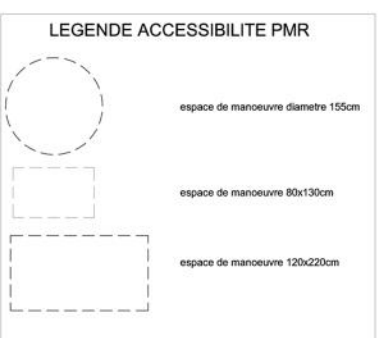

LES TERRASSES