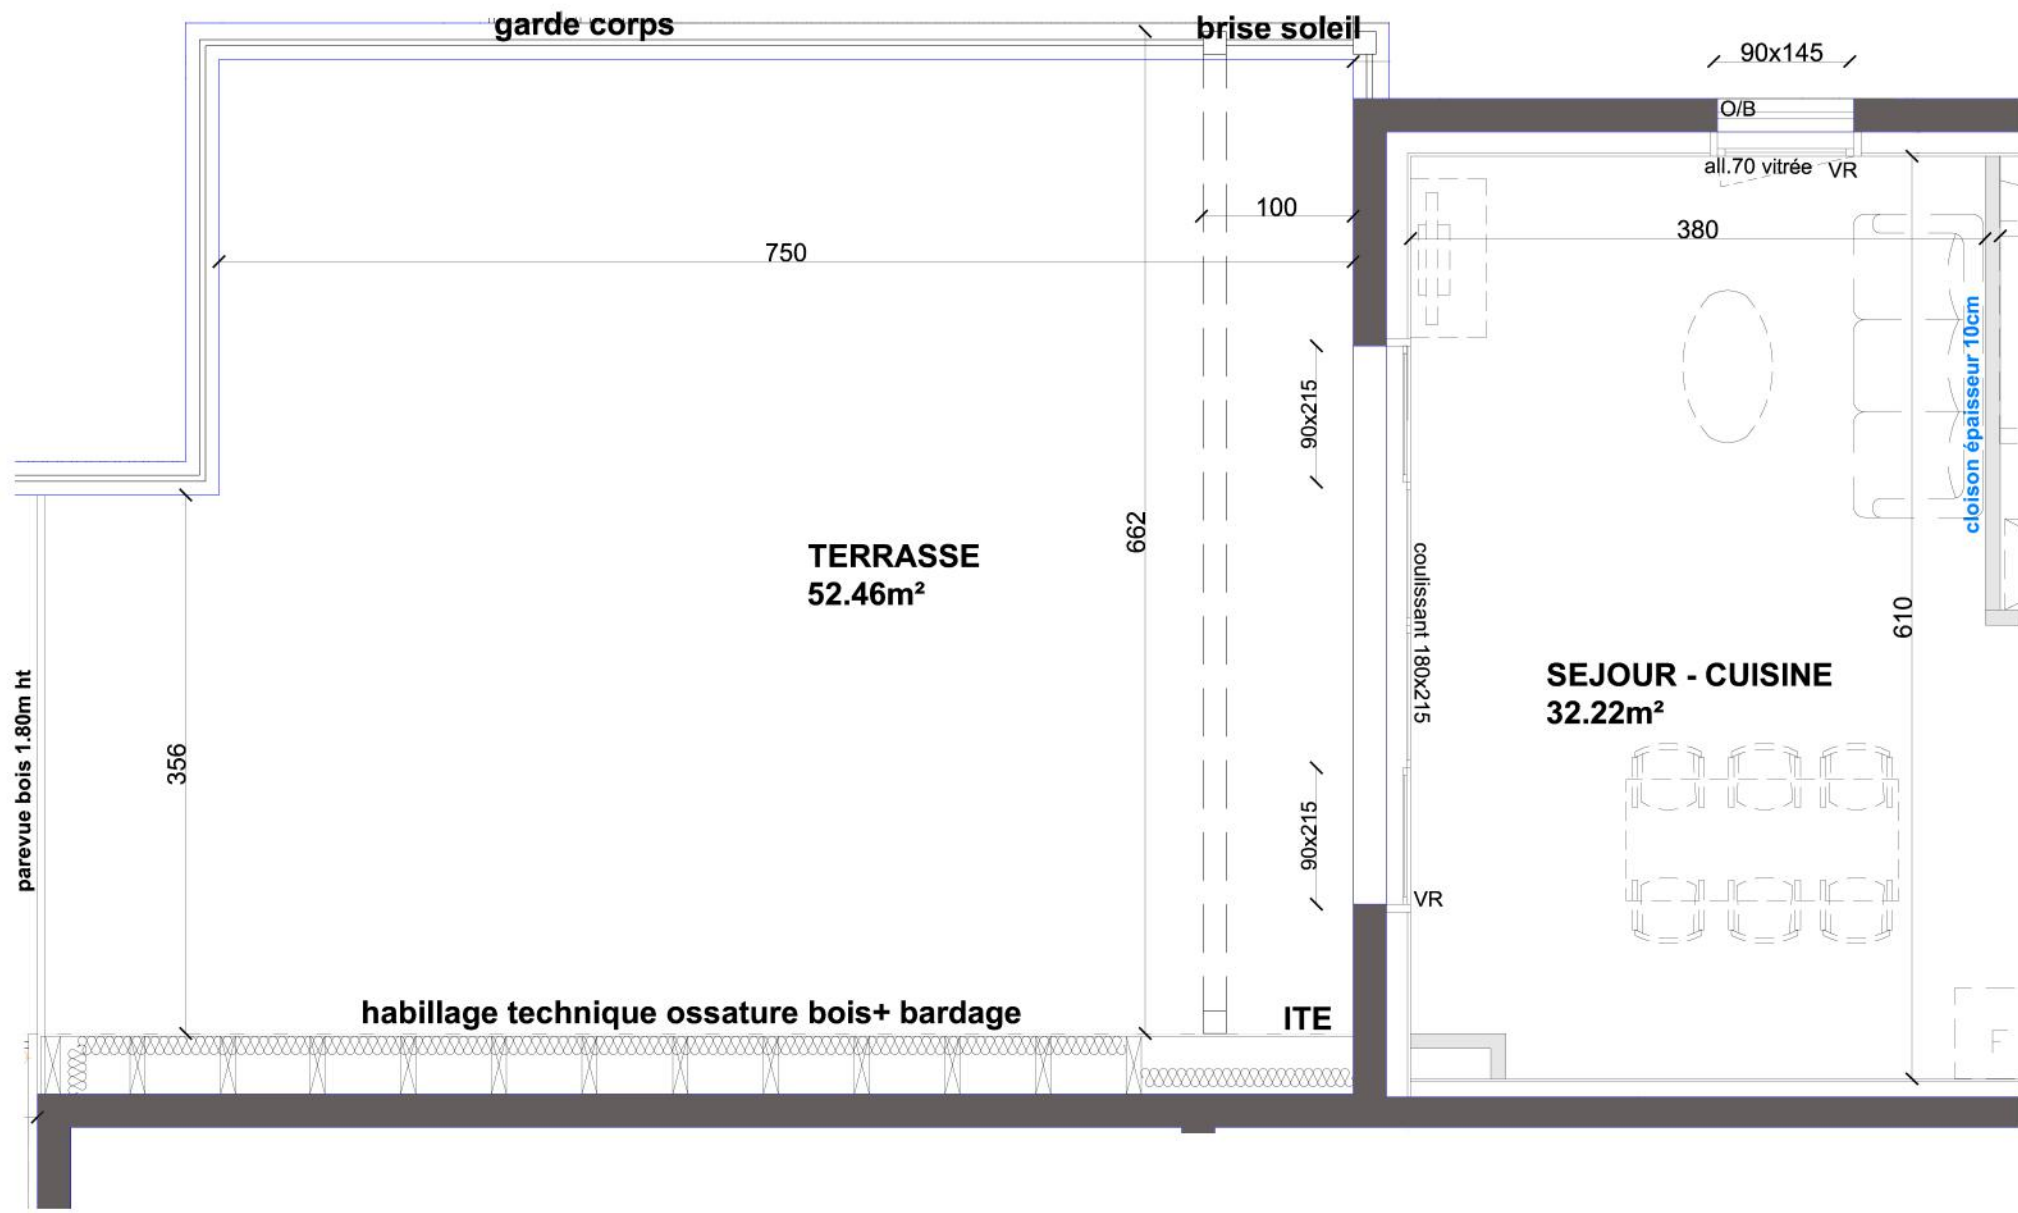

LES TERRASSES

d'Hélios

Coop Logis 

Groupe ActionLogement

22, rue Royallieu - CS 10929 - 53009 LAVAL cedex

NIVEAU 3

LOGEMENT 303 - T4

Séjour/Cuisine	32.22
Chambre 1	10.77
Chambre 2	9.72
Chambre 3	9.51
SDD	6.00
Cellier	2.77
wc	2.30
Dégagement	6.40
Placard	0.96
TOTAL	80.65
Terrasse	52.46

LES TERRASSES

Coop Logis

Groupe ActionLogement

22, rue Royallieu - CS 10929 - 53009 LAVAL cedex

NIVEAU 3

LOGEMENT 303 - T4

Séjour/Cuisine	32.22
Chambre 1	10.77
Chambre 2	9.72
Chambre 3	9.51
SDD	6.00
Cellier	2.77
wc	2.30
Dégagement	6.40
Placard	0.96
TOTAL	80.65
Terrasse	52.46

ECHELLE : 1/50

Le présent plan est établi sur la base du dossier de consultation des entreprises et pourra subir des adaptations dimensionnelles, techniques et d'organisation afin de répondre aux contraintes induites par les études détaillées d'exécution.
 Les poutres, poteaux, soffites, canalisations et faux plafonds n'apparaissent pas systématiquement sur le présent plan.
 Les éléments de mobilier ne sont placés qu'à titre indicatif. La hauteur sous plafond des pièces est de 2.50m sauf mention contraire.
 Les cloisons séparatives ont une épaisseur de 7cm sauf mention contraire. L'ensemble des menuiseries sont équipées de volets roulants. Les fenêtres ont une allège de 70cm sauf mention contraire.