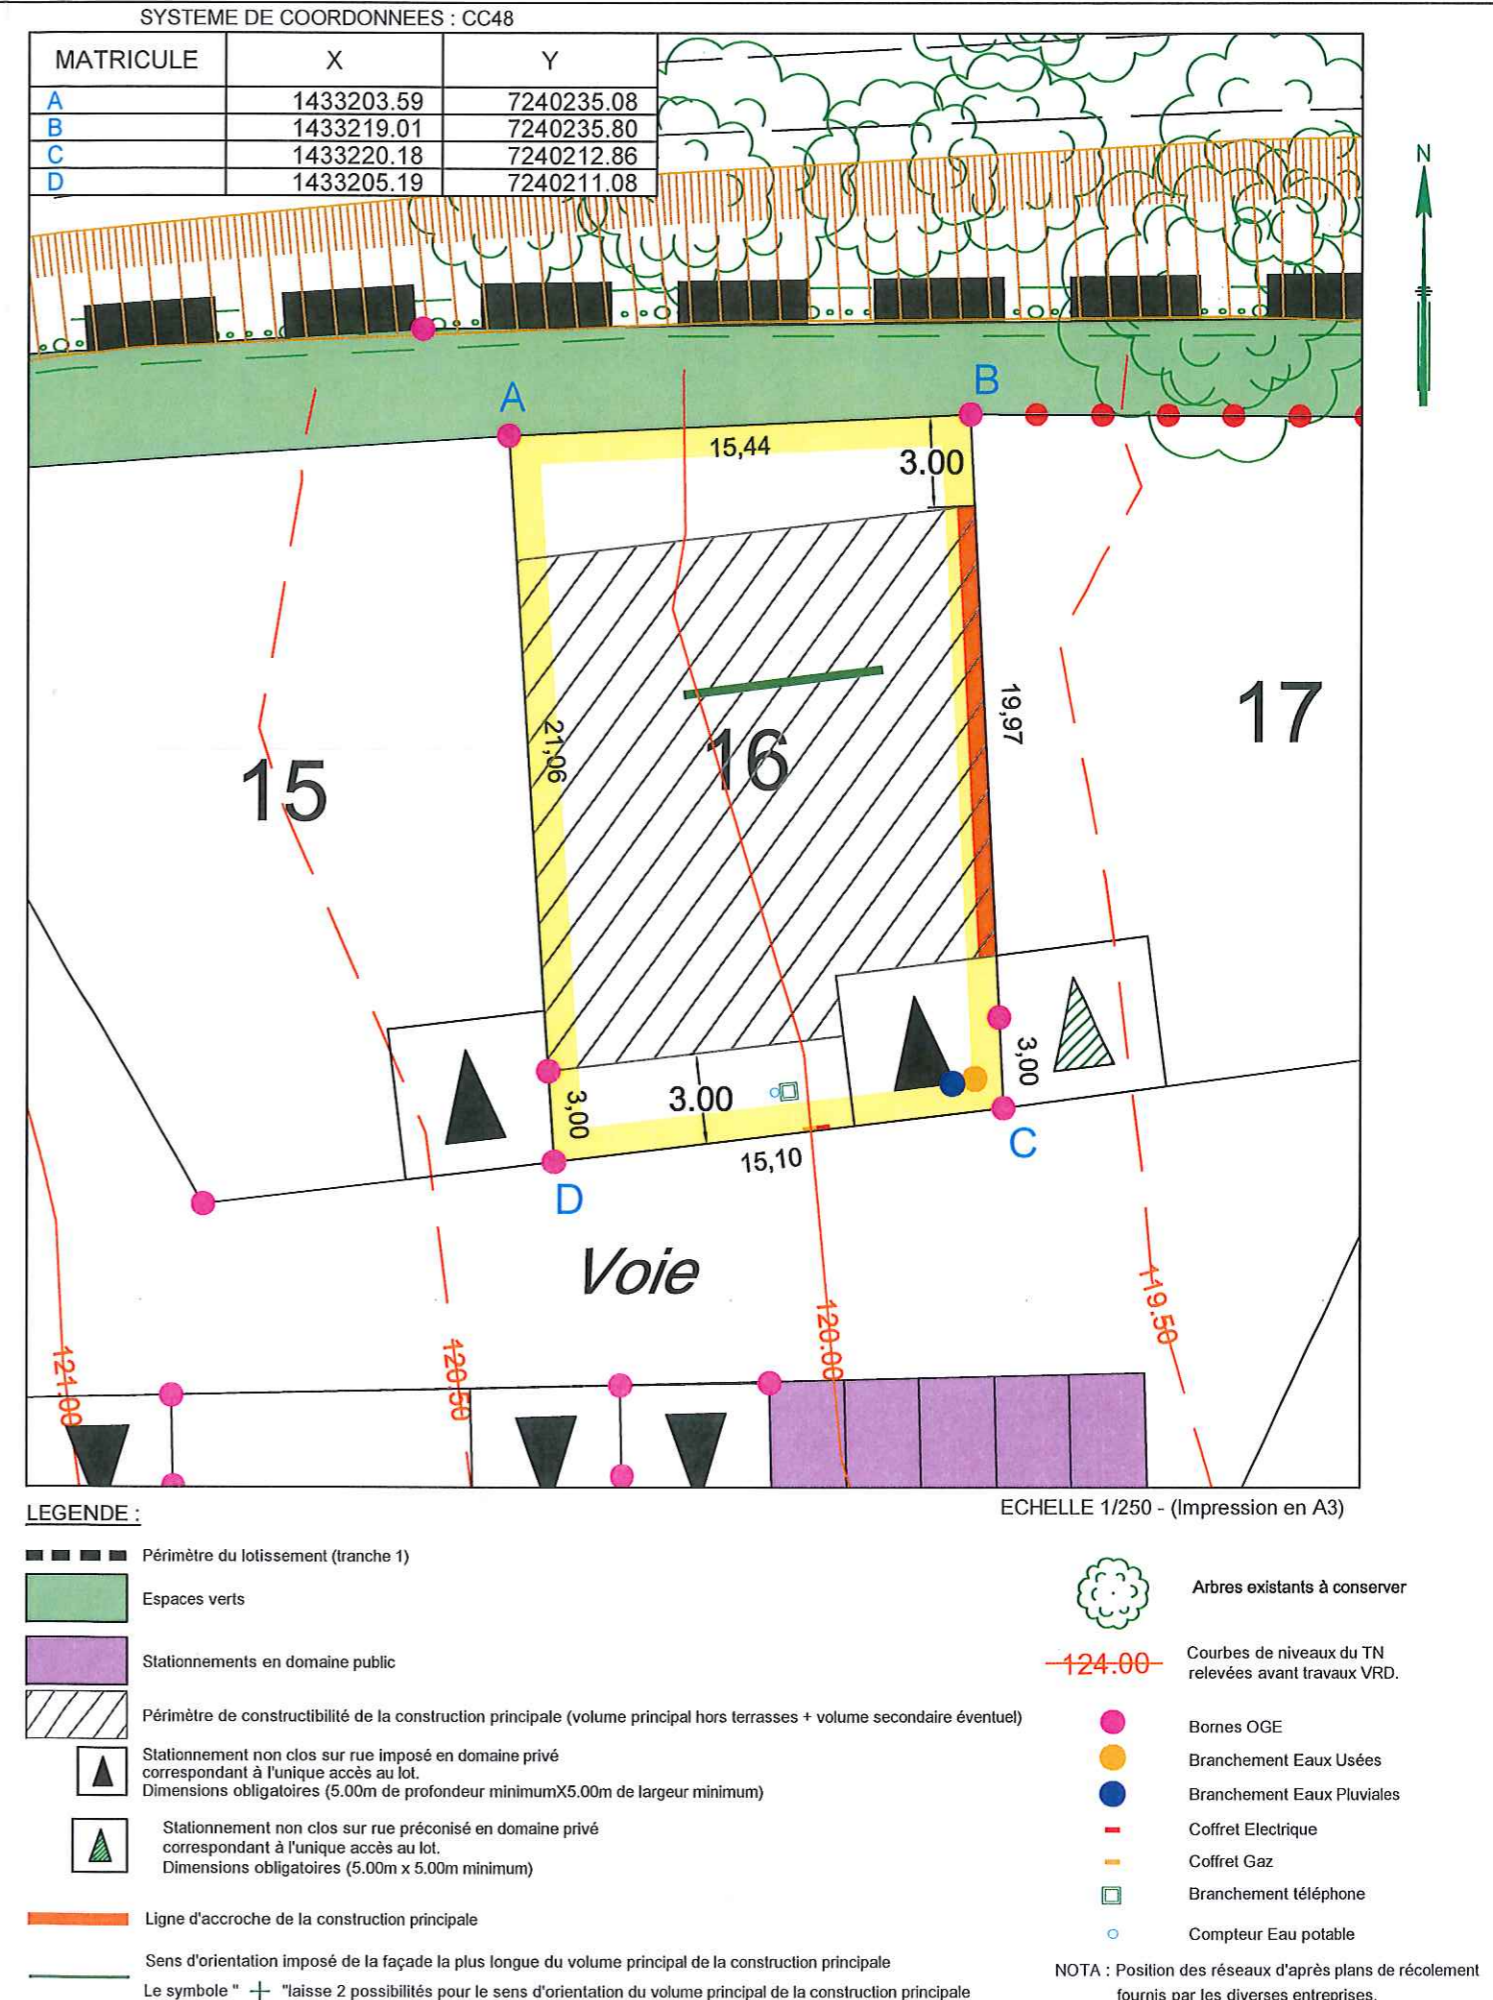

MAYENNE- 53

Chemin rural du Gravier

Lotissement "Le Clos de la Baudrairie 1"

Vente par SCIC COOP LOGIS

PLAN DE BORNAGE

LOT N° 16

Superficie : 358m²

Cadastre : Section YN n° 30