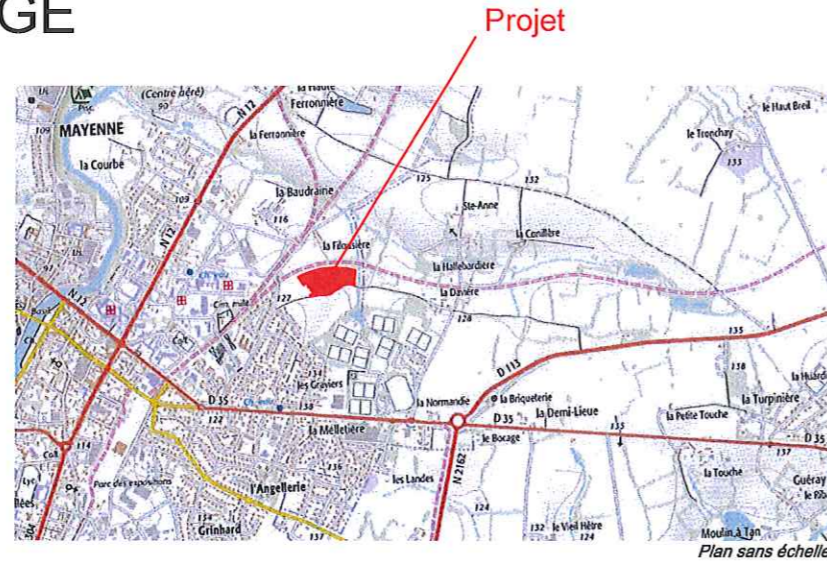

MAYENNE- 53

Chemin rural du Gravier

Lotissement "Le Clos de la Baudrairie 1"

Vente par SCIC COOP LOGIS

PLAN DE BORNAGE

LOT N° 16

Superficie : 358m²

Cadastre : Section YN n° 30